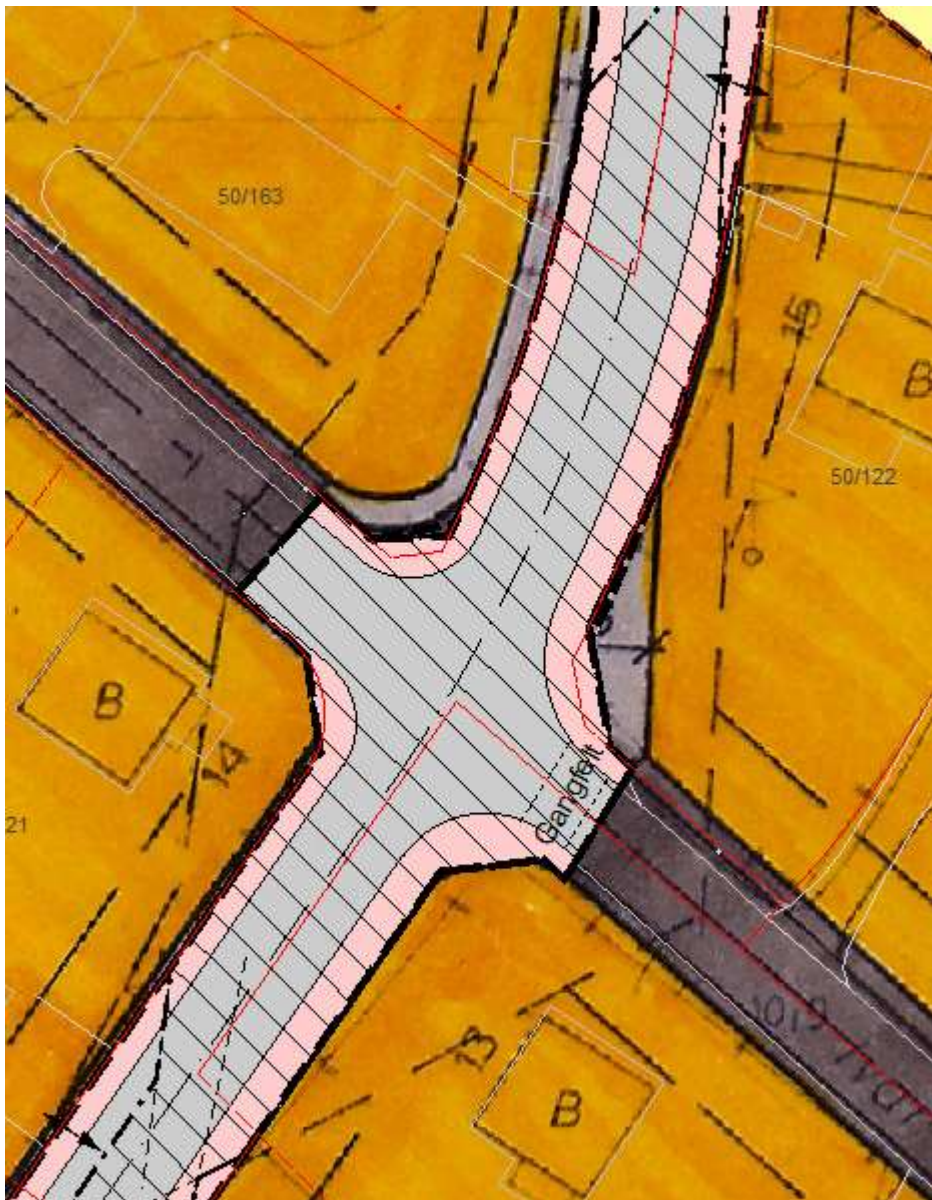

Diverse utsnitt av reguleringsplan

Fortausareal er regulert med rosa farge, kjøreareal med grå farge, siktsoner med sort skravur.

Utenom vegen vises gjeldende reguleringsplan.

Eksisterende eiendomsgrenser er markert med rød linje.

Utsnitt krysset Hagavegen / Brandeingata

Utsnitt kryss Hagavegen / Glukstads gate

Utsnitt kryss Hagavegen / Ivar seljedalsgate

Utsnitt kryss Hagavegen /Trøagata

Utsnitt i svingen ved Hagavegen 30.

Utsnitt kryss Skolevegen/ Trøgata