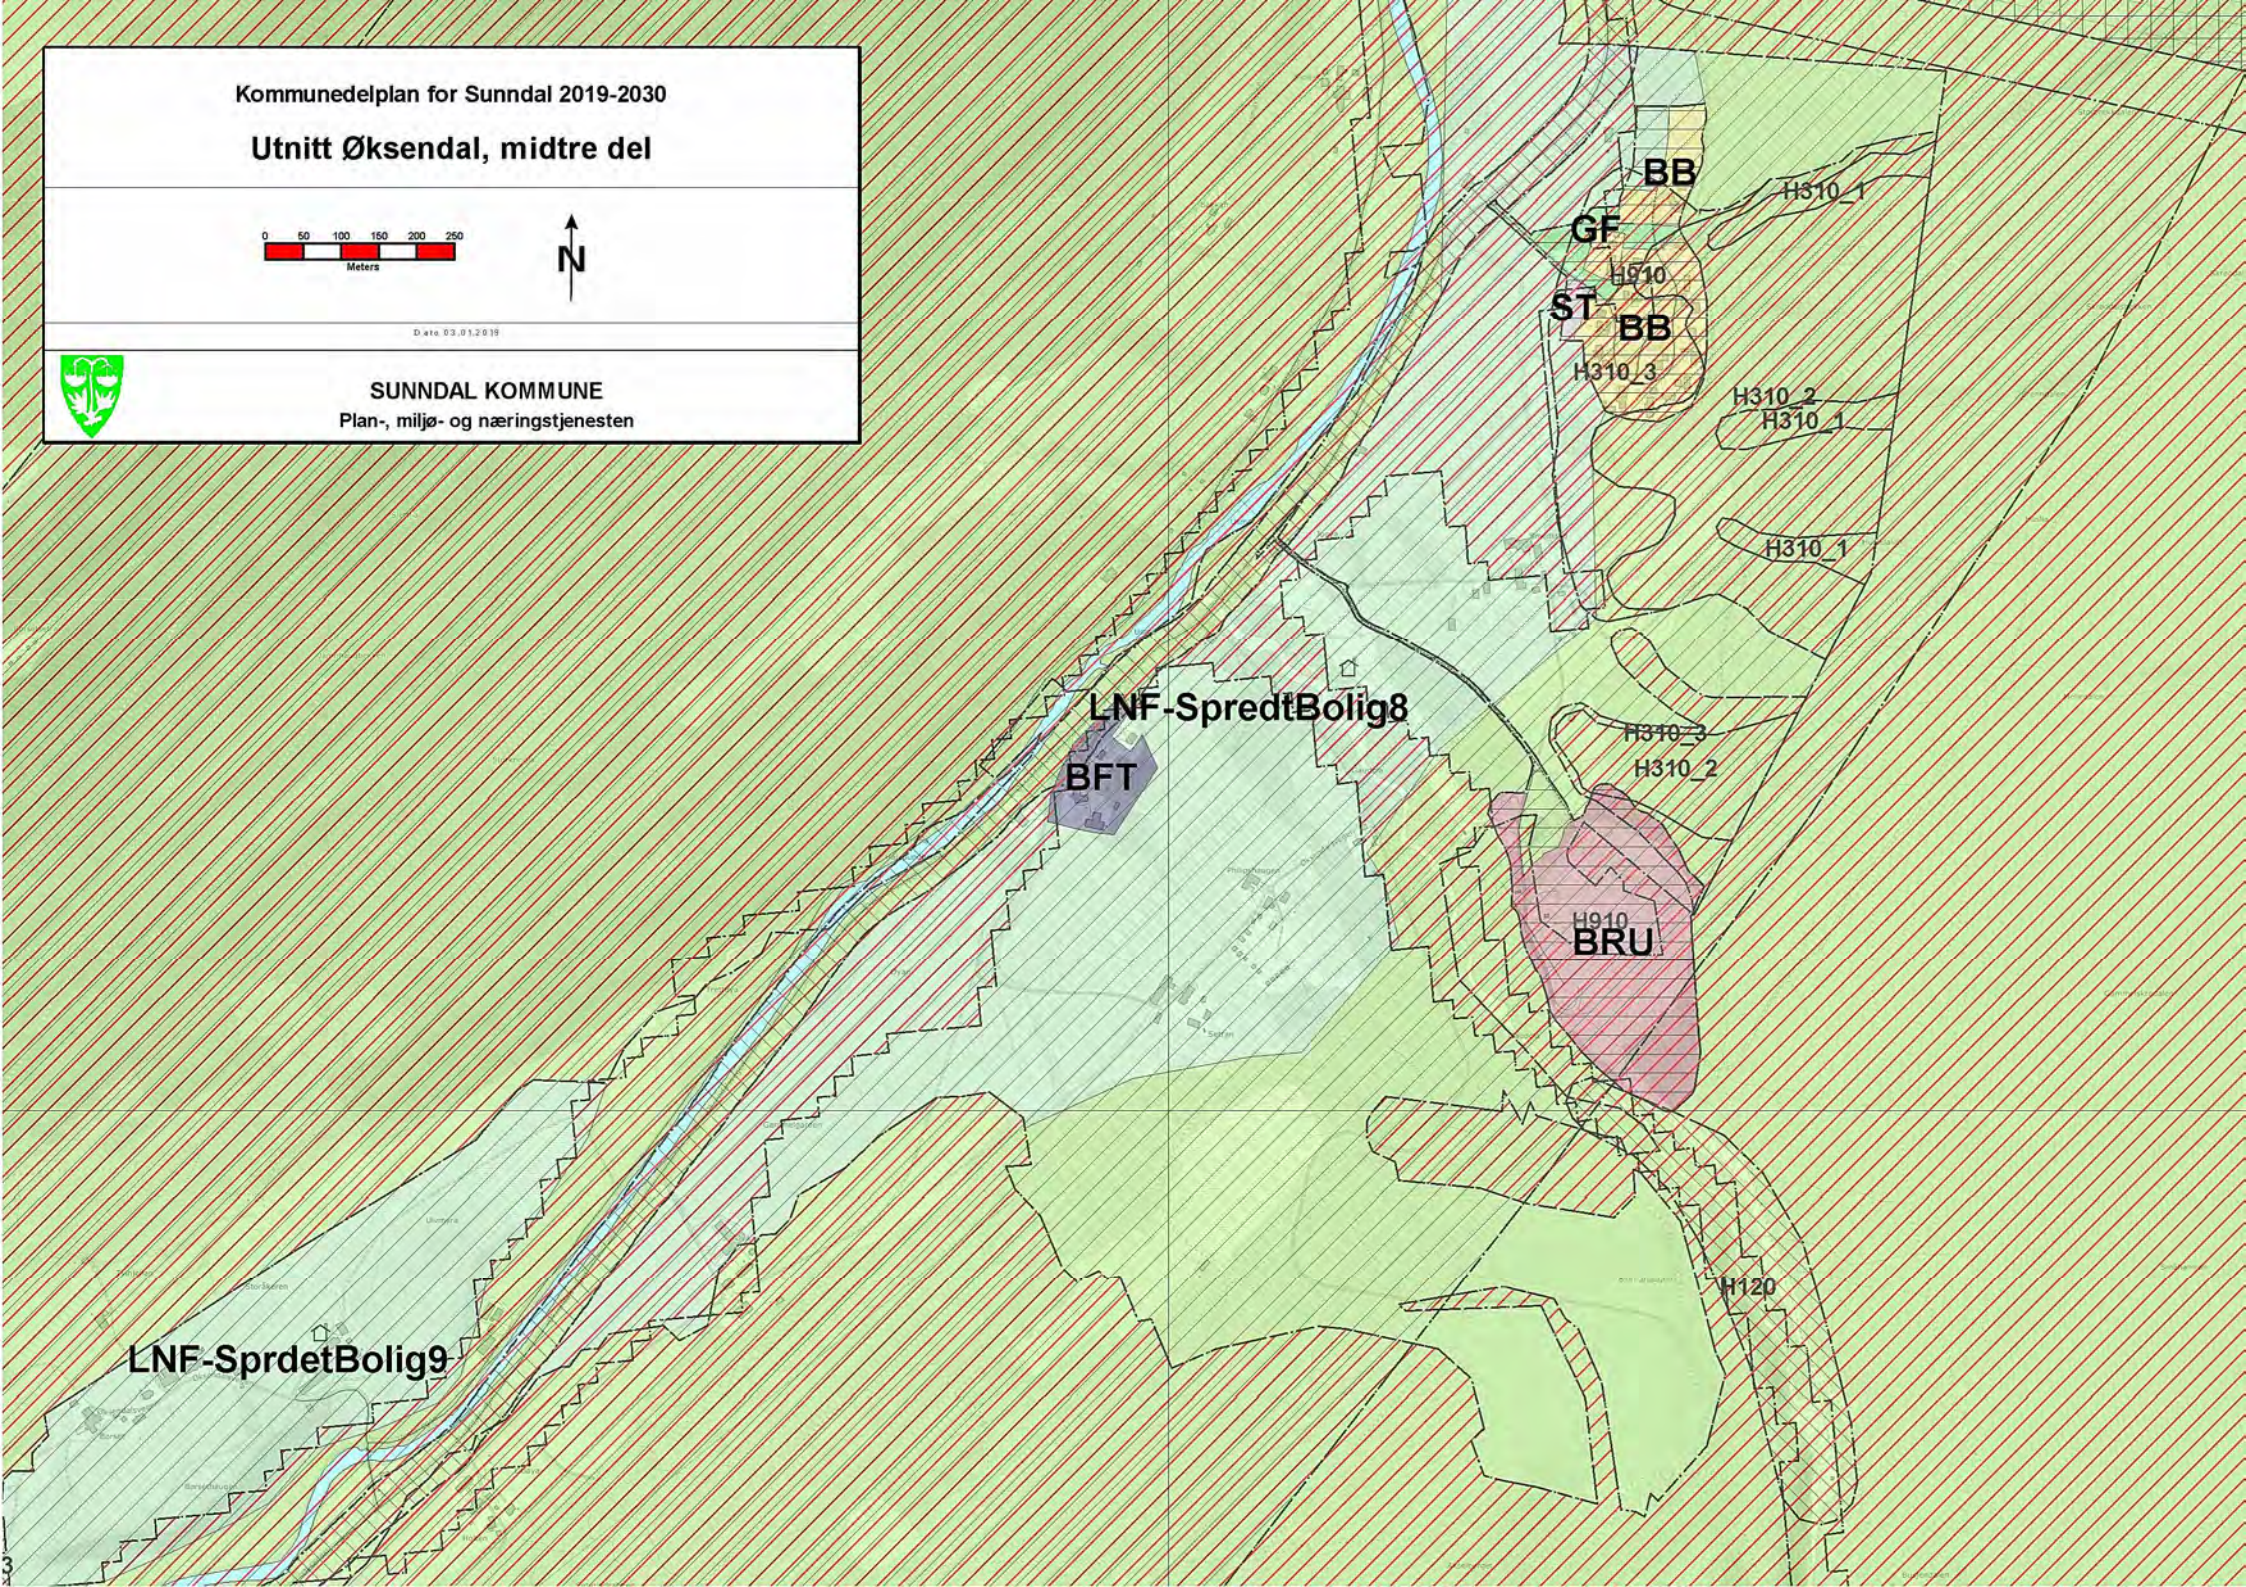

Kommunedelplan for Sunndal 2019-2030

Utnitt Øksendal, midtre del

Dato: 03.01.2019

SUNNDAL KOMMUNE
Plan-, miljø- og næringstjenesten

LNF-SprdetBolig9