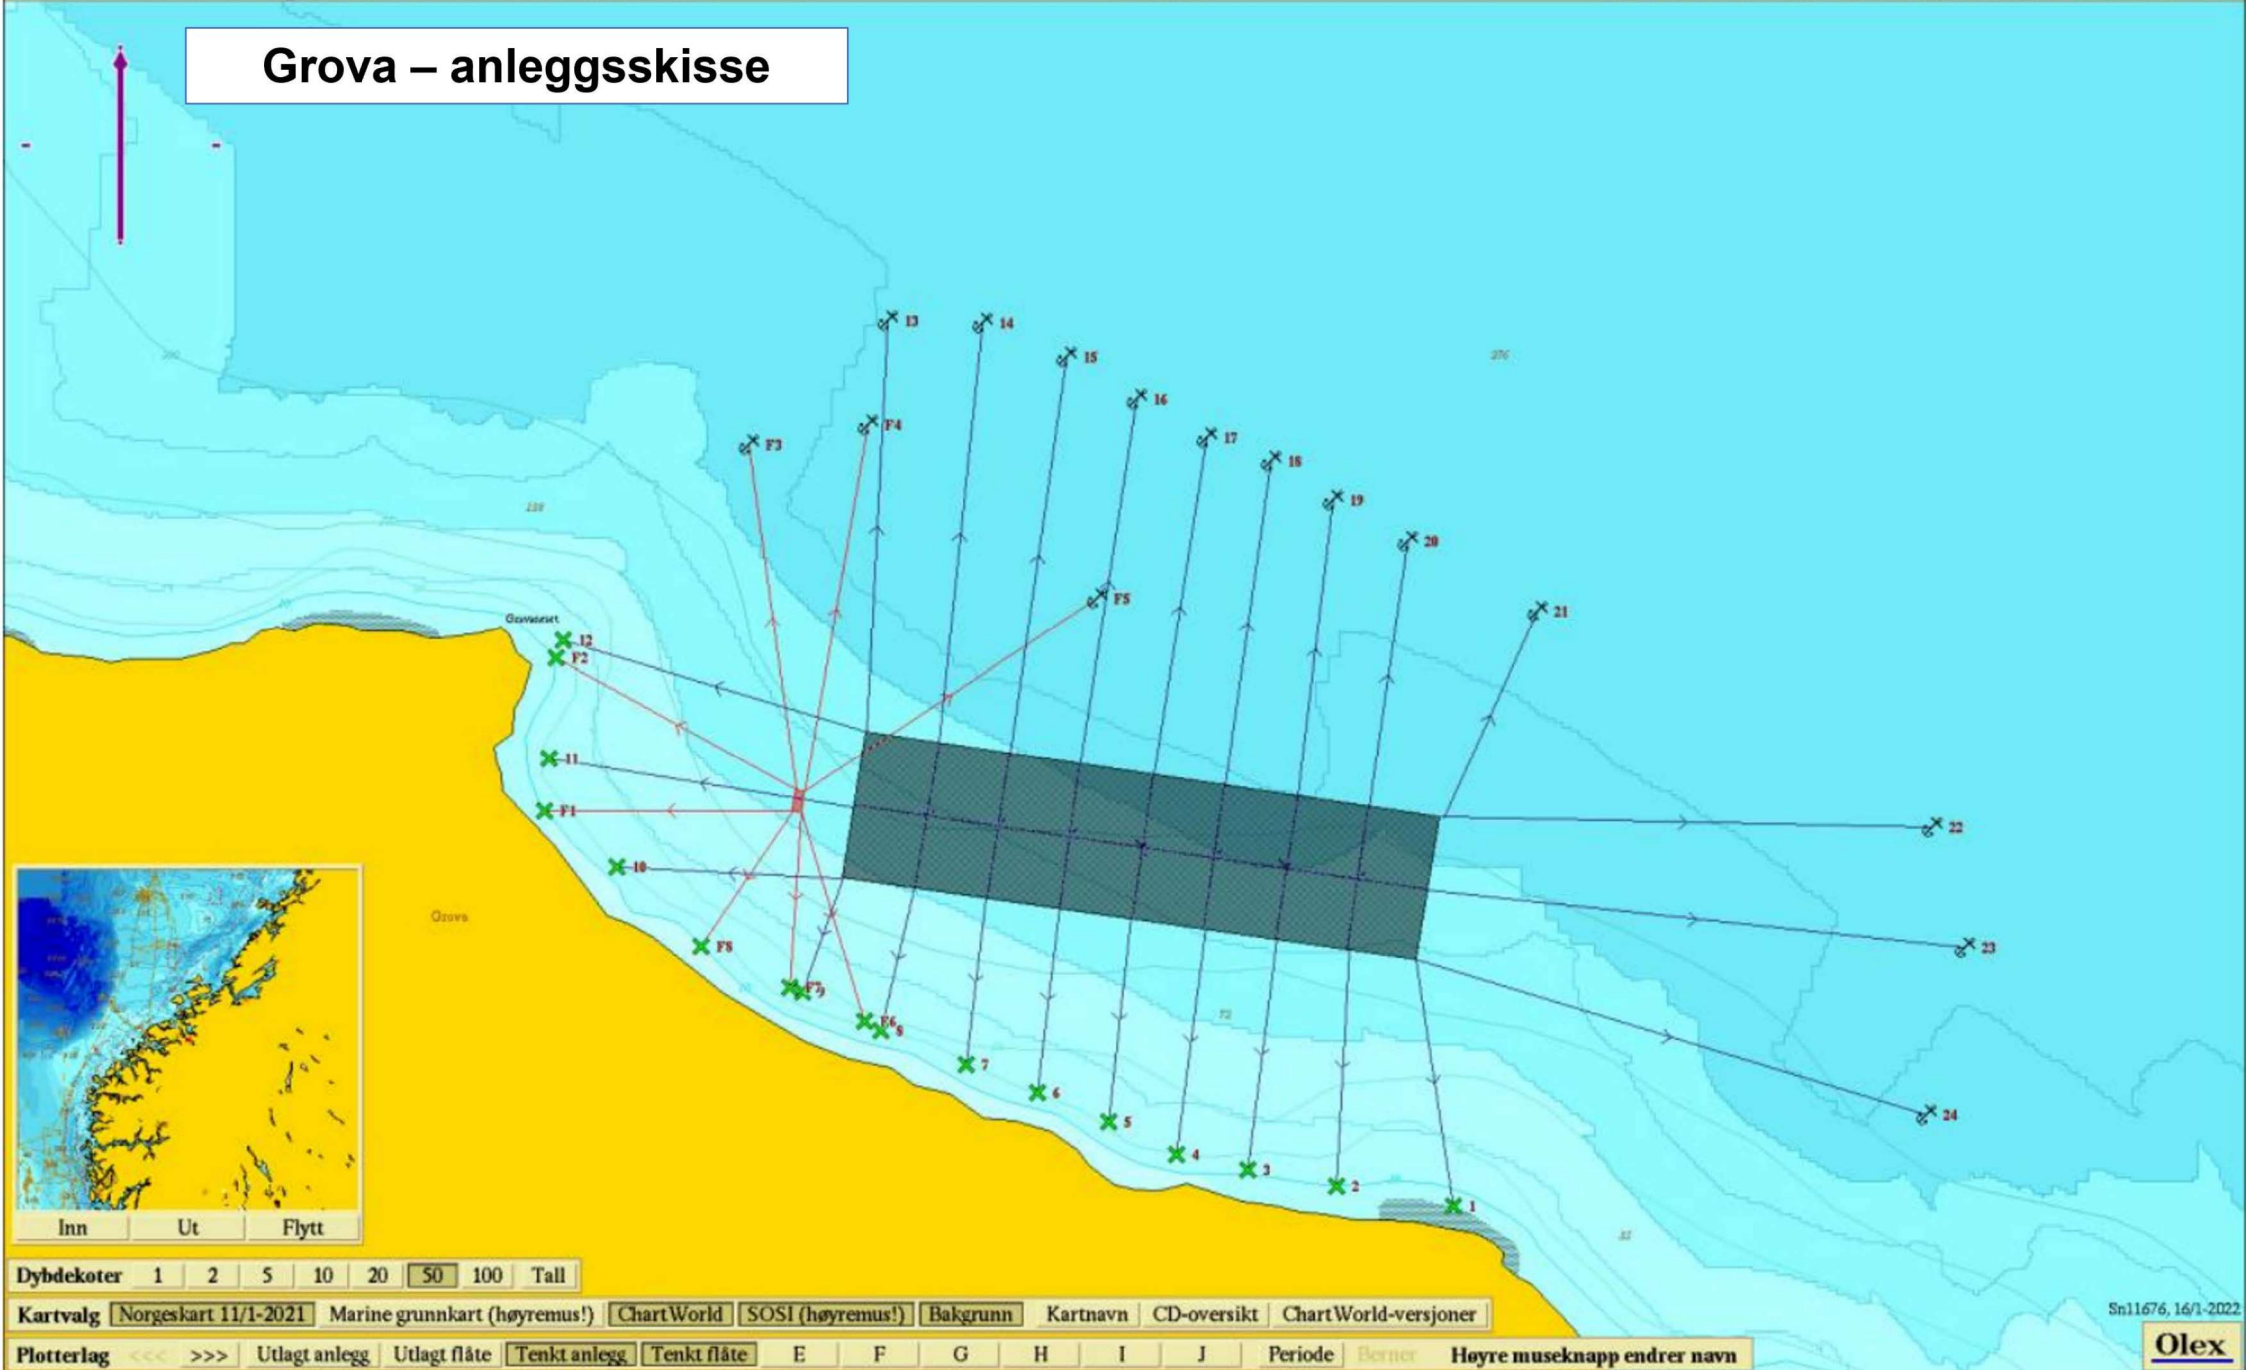

Grova – anleggsskisse

Dydekoter 1 2 5 10 20 50 100 Tall

Kartvalg Norgeskart 11/1-2021 Marine grunnkart (høyremus!) ChartWorld SOSI (høyremus!) Bakgrunn Kartnavn CD-oversikt ChartWorld-versjoner

Plotterlag <<< >>> Utlagt anlegg Utlagt flåte Tenkt anlegg Tenkt flåte E F G H I J Periode Berner Høyre museknapp endrer navn