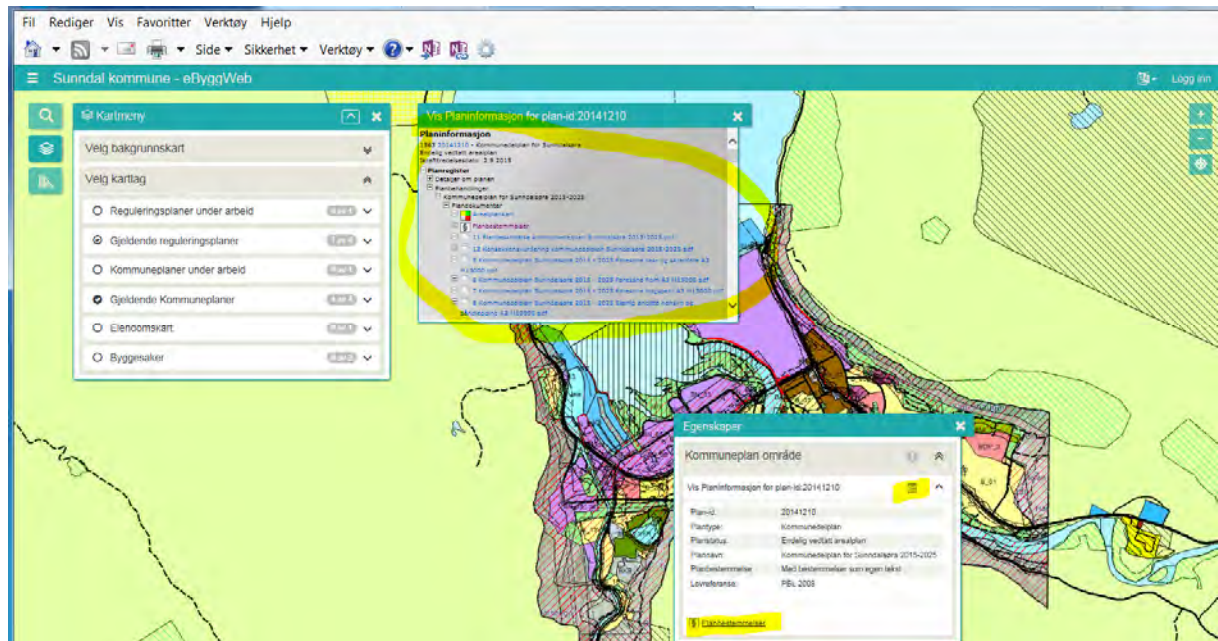

Brukerveiledning for å få fram arealplaner på enkel kartinnsynsløsning

<https://www.sunndal.kommune.no/tjenester/planer-bygg-og-eiendom/sok-i-kart-planer>

Trykk på enkelt kart:

Trykk på kartmeny og velg gjeldende kommuneplaner:

Nå kommer gjeldende kommuneplaner opp. Du kan zoome inn og ut ved å bruke + og - knapp oppe til høyre. Du får opp planinformasjon ved å føre musepekeren over kartet og klikke på plana. Her ligger også lenke til planbestemmelsene og planinformasjon:

NB! Kommuneplanens arealdel utenom Sunndalsøra er nå under revidering. Informasjon om nytt forslag til arealdel får du fram ved å velge Kommuneplaner under arbeid. Klikk deretter på planområdet da kommer vindu med egenskaper opp. Klikk deretter på rubrikken bak vis planinformasjon og da kommer planinformasjon med linker til pdf-filene for planforslaget opp.

Gjeldende reguleringsplaner får du opp ved å krysse av for gjeldende reguleringsplaner. Du må zoome inn for å få fram kartet:

Før musepekeren over kartet og klikk på den reguleringsplanen du ønsker informasjon om. Da kommer boks med egenskaper opp. Her ligger linker til reguleringsbestemmelser og planinformasjon: