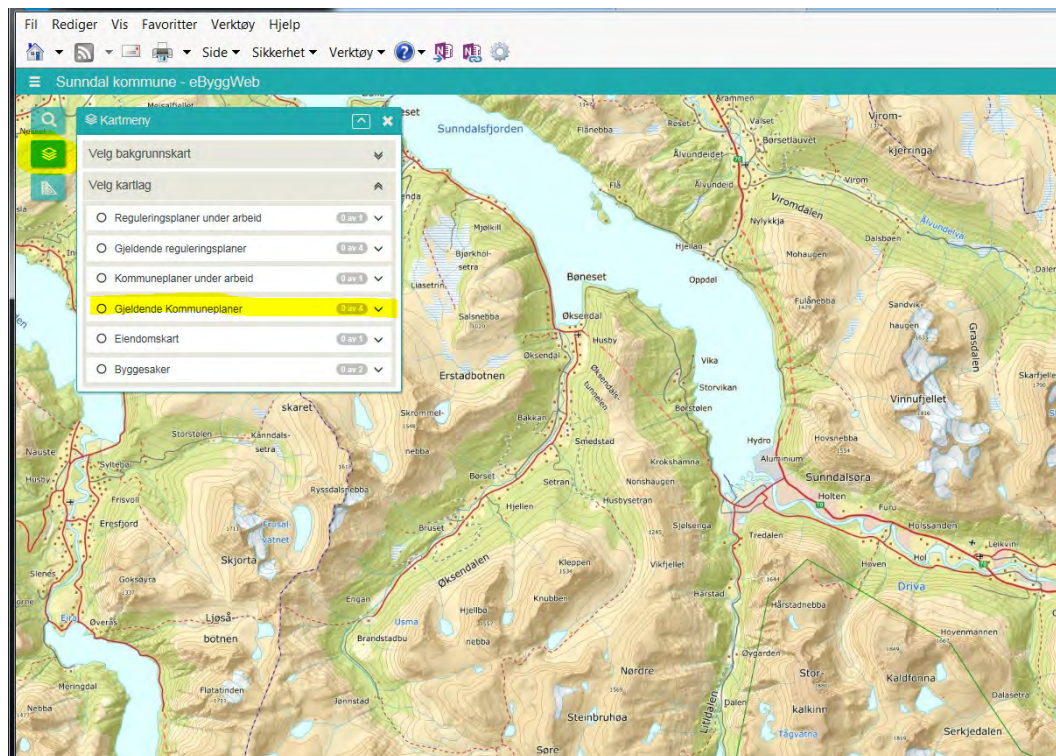

Brukerveiledning for å få fram arealplaner på enkel kartinnsynsløsning

<https://www.sunndal.kommune.no/tjenester/planer-bygg-og-eiendom/sok-i-kart-planer>

Trykk på enkelt kart:

Trykk på kartmeny og velg gjeldende kommuneplaner:

Nå kommer gjeldende kommuneplaner opp. Du kan zoome inn og ut ved å bruke + og - knapp oppe til høyre. Du får opp planinformasjon ved å føre musepekeren over kartet og klikke på plana. Her ligger også lenke til planbestemmelsene og planinformasjon:

NB! Kommuneplanens arealdel utenom Sunndalsøra er nå under revidering. Informasjon om nytt forslag til arealdel får du fram ved å velge Kommuneplaner under arbeid. Klikk deretter på planområdet da kommer vindu med egenskaper opp. Klikk deretter på rubrikken bak vis planinformasjon og da kommer planinformasjon med linker til pdf-filene for planforslaget opp.

Gjeldende reguleringsplaner får du opp ved å krysse av for gjeldende reguleringsplaner. Du må zoome inn for å få fram kartet:

Før musepekeren over kartet og klikk på den reguleringsplanen du ønsker informasjon om. Da kommer boks med egenskaper opp. Her ligger linker til reguleringsbestemmelser og planinformasjon: