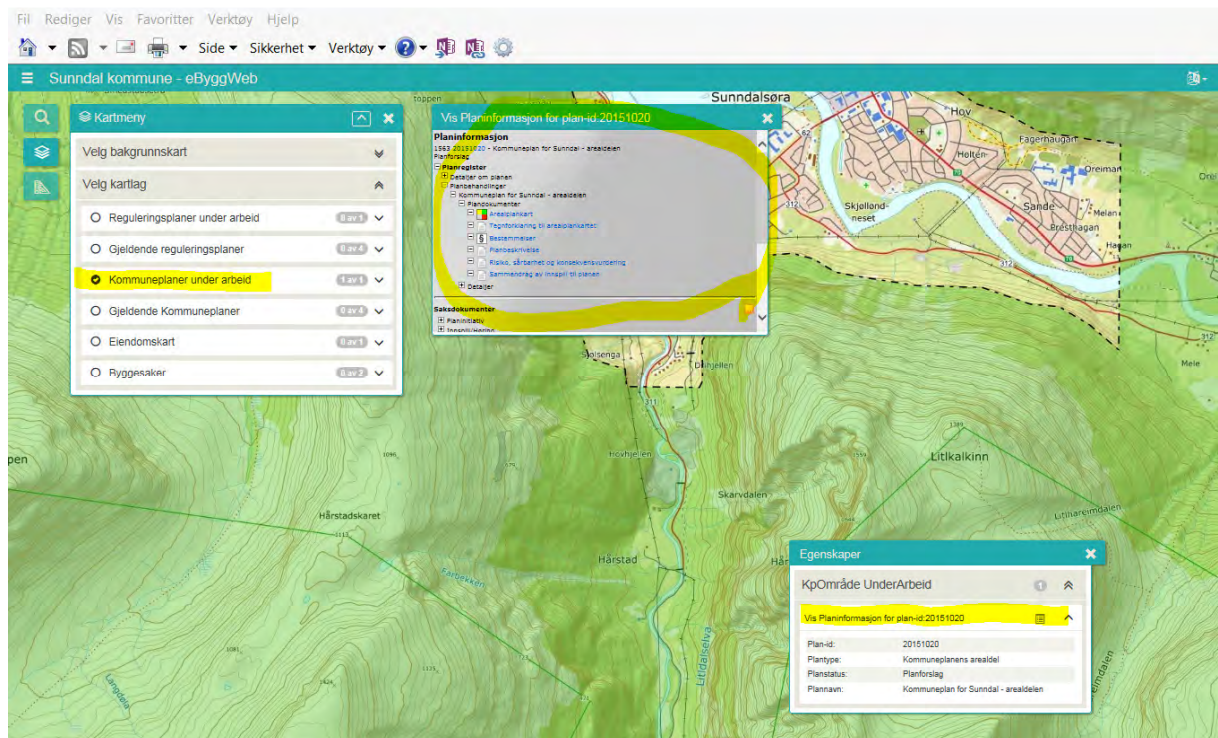

Brukerveiledning for å få fram arealplaner på enkel kartinnsynsløsning

<https://www.sunndal.kommune.no/tjenester/planer-bygg-og-eiendom/sok-i-kart-planer>

Trykk på enkelt kart:

Trykk på kartmeny og velg gjeldende kommuneplaner:

Nå kommer gjeldende kommuneplaner opp. Du kan zoome inn og ut ved å bruke + og - knapp oppe til høyre. Du får opp planinformasjon ved å føre musepekeren over kartet og klikke på plana. Her ligger også lenke til planbestemmelsene og planinformasjon:

NB! Kommuneplanens arealdel utenom Sunndalsøra er nå under revidering. Informasjon om nytt forslag til arealdel får du fram ved å velge Kommuneplaner under arbeid. Klikk deretter på planområdet da kommer vindu med egenskaper opp. Klikk deretter på rubrikken bak vis planinformasjon og da kommer planinformasjon med linker til pdf-filene for planforslaget opp.

Gjeldende reguleringsplaner får du opp ved å krysse av for gjeldende reguleringsplaner. Du må zoome inn for å få fram kartet:

Før musepekeren over kartet og klikk på den reguleringsplanen du ønsker informasjon om. Da kommer boks med egenskaper opp. Her ligger linker til reguleringsbestemmelser og planinformasjon: