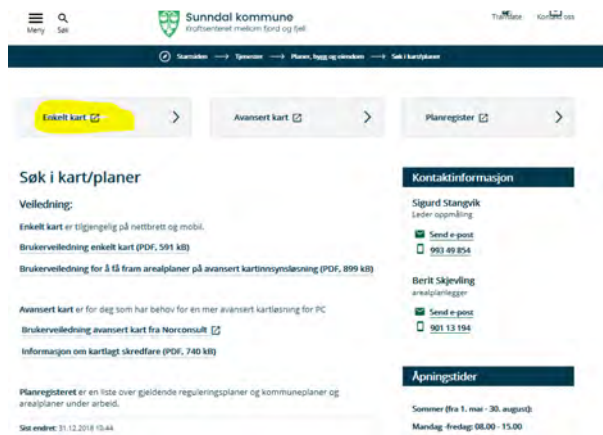

Brukerveiledning for å få fram arealplaner på enkel kartinnsynsløsning

<https://www.sunndal.kommune.no/tjenester/planer-bygg-og-eiendom/sok-i-kart-planer>

Trykk på enkelt kart:

Trykk på kartmeny og velg gjeldende kommuneplaner:

Nå kommer gjeldende kommuneplaner opp. Du kan zoome inn og ut ved å bruke + og - knapp oppe til høyre. Du får opp planinformasjon ved å føre musepekeren over kartet og klikke på plana. Her ligger også lenke til planbestemmelsene og planinformasjon: