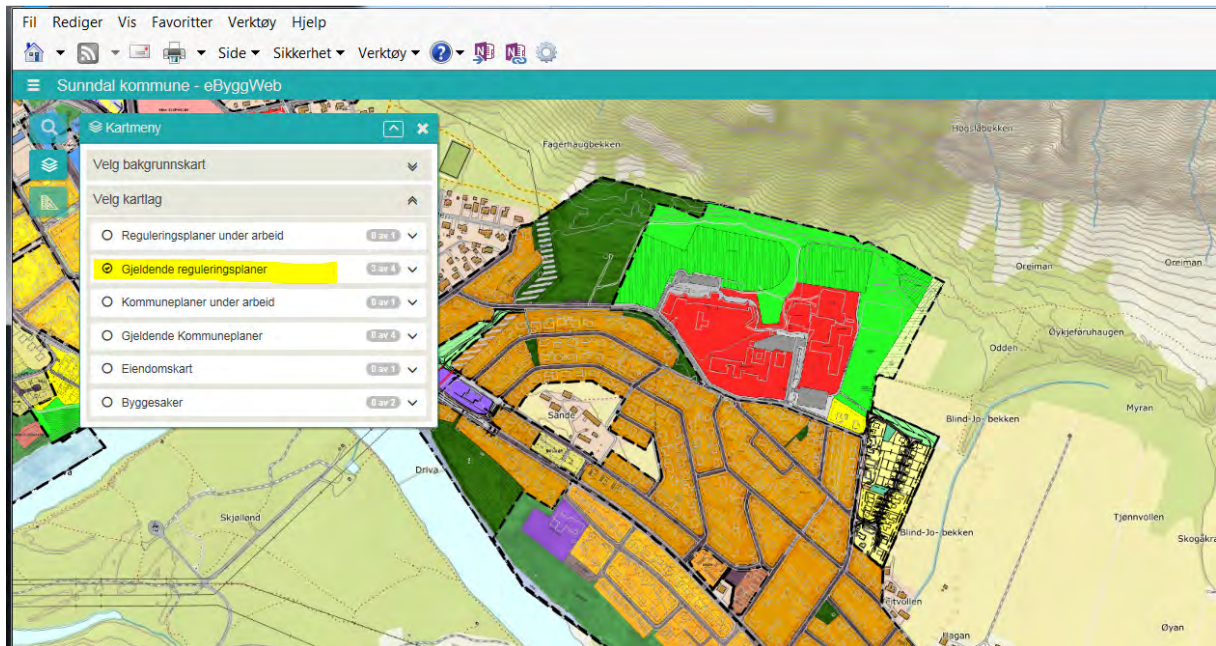

Brukerveiledning for å få fram arealplaner på enkel kartinnsynsløsning

<https://www.sunndal.kommune.no/tjenester/planer-bygg-og-eiendom/sok-i-kart-planer>

Trykk på enkelt kart:

Trykk på kartmeny og velg gjeldende kommuneplaner:

Nå kommer gjeldende kommuneplaner opp. Du kan zoome inn og ut ved å bruke + og - knapp oppe til høyre. Du får opp planinformasjon ved å føre musepekeren over kartet og klikke på plana. Her ligger også lenke til planbestemmelsene og planinformasjon:

NB! Kommuneplanens arealdel utenom Sunndalsøra er nå under revidering. Informasjon om nytt forslag til arealdel får du fram ved å velge Kommuneplaner under arbeid. Klikk deretter på planområdet da kommer vindu med egenskaper opp. Klikk deretter på rubrikken bak vis planinformasjon og da kommer planinformasjon med linker til pdf-filene for planforslaget opp.

Gjeldende reguleringsplaner får du opp ved å krysse av for gjeldende reguleringsplaner. Du må zoome inn for å få fram kartet:

Før musepekeren over kartet og klikk på den reguleringsplanen du ønsker informasjon om. Da kommer boks med egenskaper opp. Her ligger linker til reguleringsbestemmelser og planinformasjon: